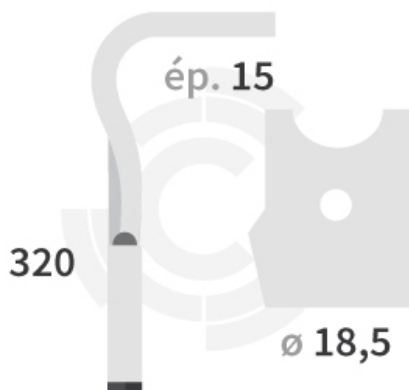

DHVI046-90 G - JPF CARBURE - 20-Apr-2026

DHVI046-90 G

Marque/Genre **Vicon**

Poids **3,200 kg**

RÉFÉRENCE
REPLACÉE