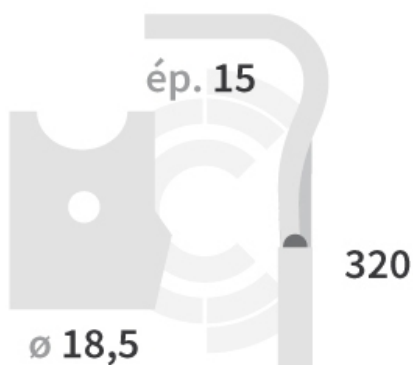

DHVI046-90 D - JPF CARBURE - 20-Apr-2026

DHVI046-90 D

Marque/Genre **Vicon**

Poids **3,200 kg**

RÉFÉRENCE
REPLACÉE