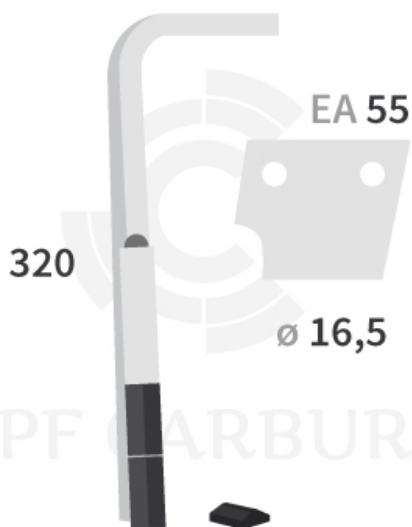

DHSU101-90 G - JPF CARBURE - 18-Apr-2026

DHSU101-90 G

Marque/Genre **Sulky**

Réf. Origine **980172**

Longueur **320 mm**

Épaisseur **12 mm**

Poids **3,200 kg**

EA **55 mm**

Diamètre **16,50 mm**

Dent de herse rotative gauche 2 plaquettes carbure.