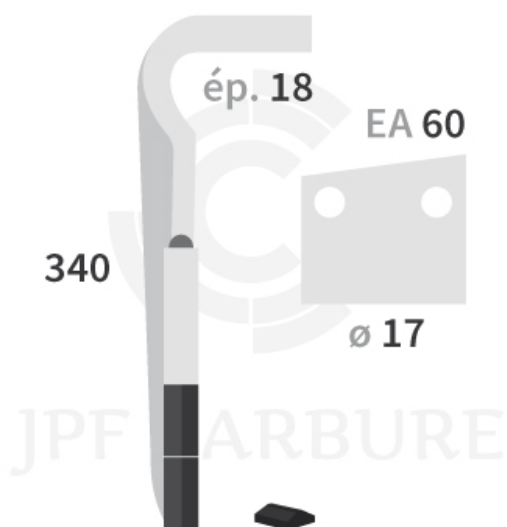

DHRE013-90 G - JPF CARBURE - 18-Apr-2026

DHRE013-90 G

Marque/Genre **Regent**

Réf. Origine **EB8300014**

Longueur **340 mm**

Épaisseur **18 mm**

Poids **3,200 kg**

EA **60 mm**

Diamètre **17,00 mm**

Dent de herse rotative gauche 2 plaquettes carbure.