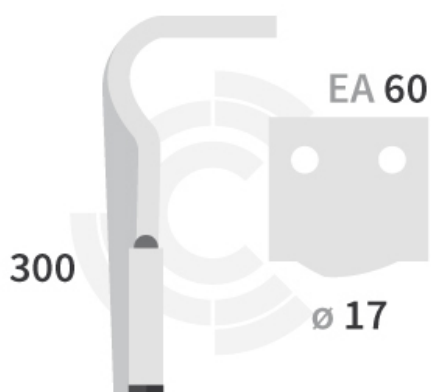

DHMA060-90 G- JPF CARBURE - 19-Apr-2026

DHMA060-90 G

Marque/Genre **Maschio Gaspardo**

RÉFÉRENCE
REPLACÉE