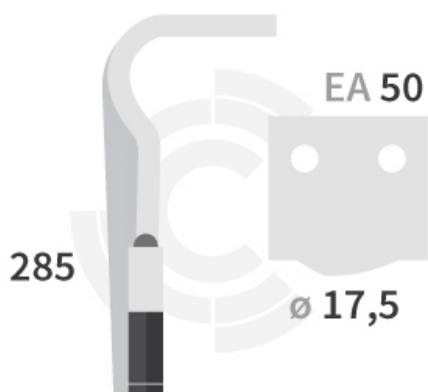

DHMA050-135 G - JPF CARBURE - 18-Apr-2026

## DHMA050-135 G

Marque/Genre **Maschio Gaspardo**

Poids **3,500 kg**

**RÉFÉRENCE  
REPLACÉE**