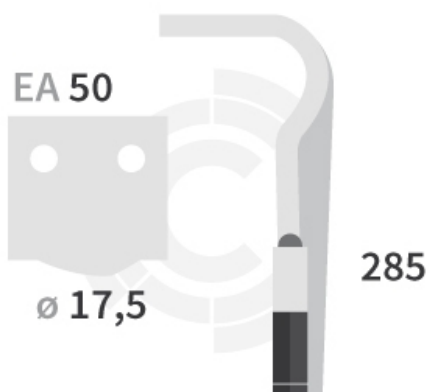

DHMA050-135 D - JPF CARBURE - 18-Apr-2026

DHMA050-135 D

Marque/Genre **Maschio Gaspardo**

Poids **3,500 kg**

RÉFÉRENCE
REPLACÉE