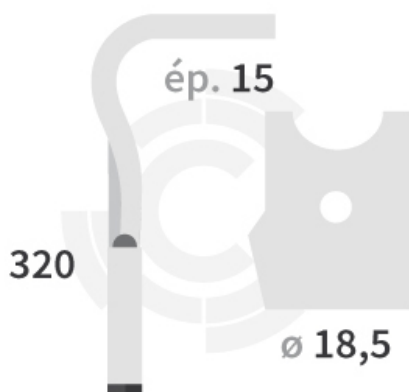

DHKV046-90 G - JPF CARBURE - 19-Apr-2026

DHKV046-90 G

Marque/Genre **Kverneland**

Poids **3,200 kg**

**RÉFÉRENCE
REPLACÉE**