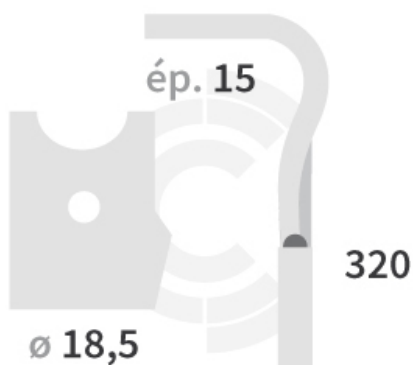

DHKV046-90 D - JPF CARBURE - 19-Apr-2026

DHKV046-90 D

Marque/Genre **Kverneland**

RÉFÉRENCE
REPLACÉE