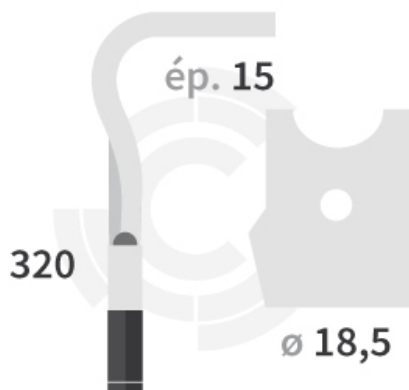

DHKV046-135 G - JPF CARBURE - 19-Apr-2026

DHKV046-135 G

Marque/Genre **Kverneland**

RÉFÉRENCE
REPLACÉE