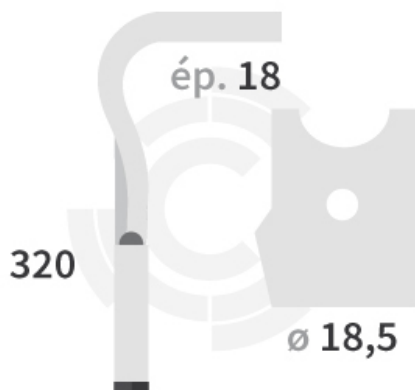

DHKV044-90 G - JPF CARBURE - 18-Apr-2026

DHKV044-90 G

Marque/Genre **Kverneland**

**RÉFÉRENCE
REPLACÉE**