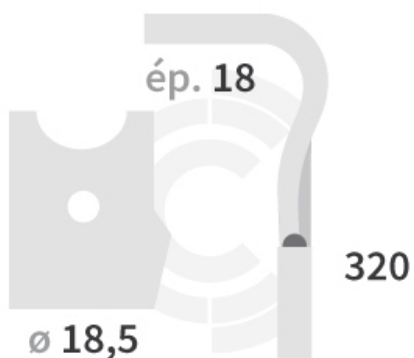

DHKV044-90 D - JPF CARBURE - 18-Apr-2026

DHKV044-90 D

Marque/Genre **Kverneland**

RÉFÉRENCE
REPLACÉE