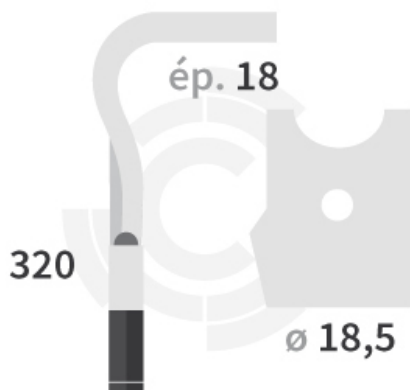

DHKV044-135 G - JPF CARBURE - 18-Apr-2026

DHKV044-135 G

Marque/Genre **Kverneland**

**RÉFÉRENCE
REPLACÉE**