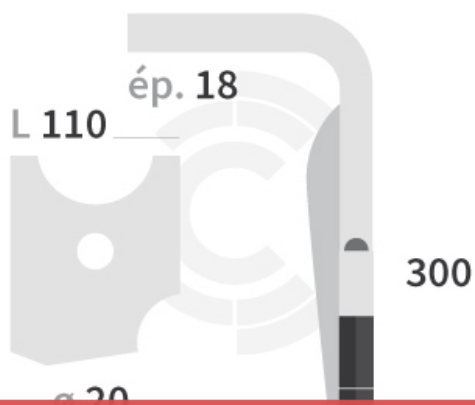

DHKU080-135 D - JPF CARBURE - 19-Apr-2026

DHKU080-135 D

Marque/Genre **Kuhn**

Poids **3,500 kg**

**RÉFÉRENCE
REPLACÉE**