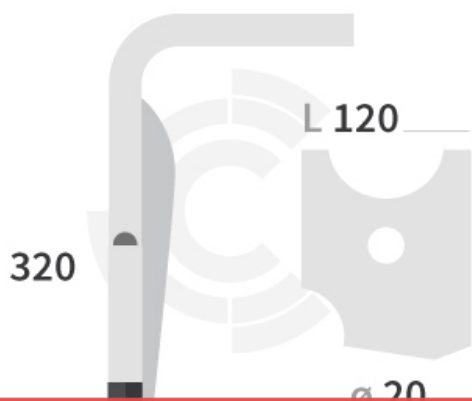

## DHKU2090-90 G

Marque/Genre **Horsch**

Poids **3,200 kg**

**RÉFÉRENCE  
REPLACÉE**