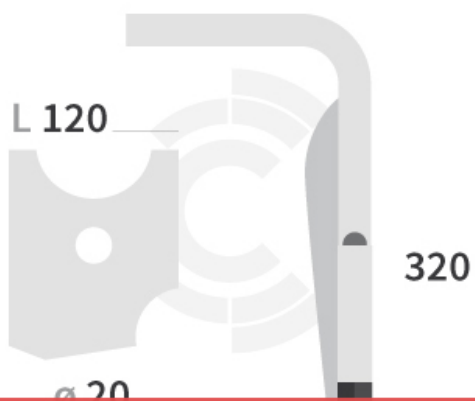

DHKU2090-90 D - JPF CARBURE - 18-Apr-2026

DHKU2090-90 D

Marque/Genre **Horsch**

Poids **3,200 kg**

**RÉFÉRENCE
REPLACÉE**