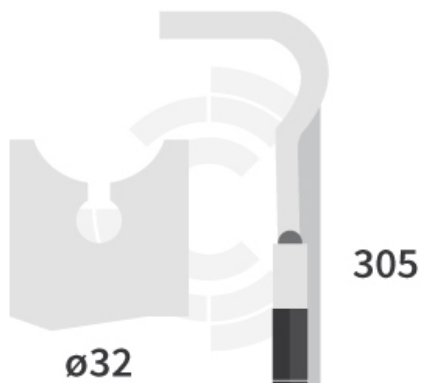

DHBR129-135 D - JPF CARBURE - 18-Apr-2026

DHBR129-135 D

Marque/Genre **Breviglieri**

Poids **3,500 kg**

**RÉFÉRENCE
REPLACÉE**