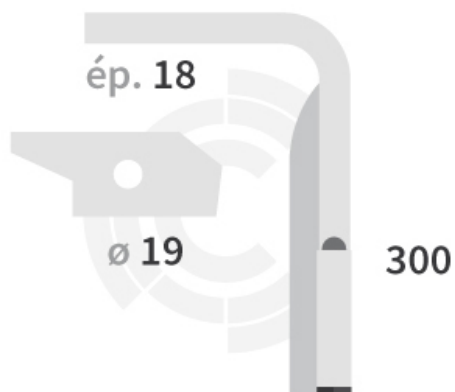

DHAM426-90 D- JPF CARBURE - 19-Apr-2026

DHAM426-90 D

Marque/Genre **Amazone**

**RÉFÉRENCE
REPLACÉE**