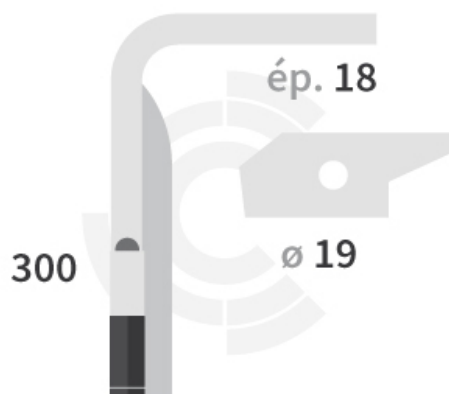

DHAM426-135 G - JPF CARBURE - 19-Apr-2026

## DHAM426-135 G

Marque/Genre **Amazone**

**RÉFÉRENCE  
REPLACÉE**