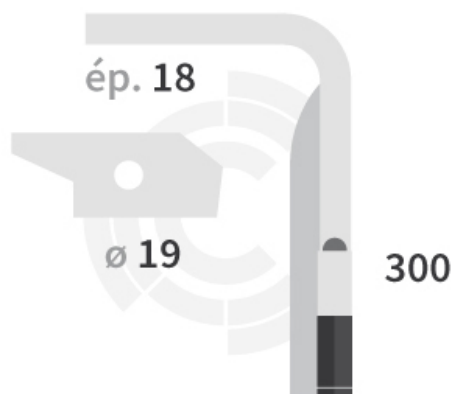

DHAM426-135 D - JPF CARBURE - 19-Apr-2026

## DHAM426-135 D

Marque/Genre **Amazone**

**RÉFÉRENCE  
REPLACÉE**