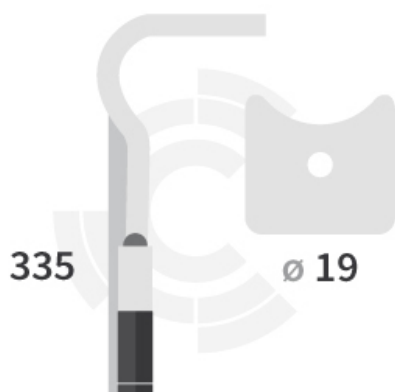

DHAM337-135 G - JPF CARBURE - 18-Apr-2026

## DHAM337-135 G

Marque/Genre **Amazone**

Poids **3,500 kg**

RÉFÉRENCE  
REPLACÉE