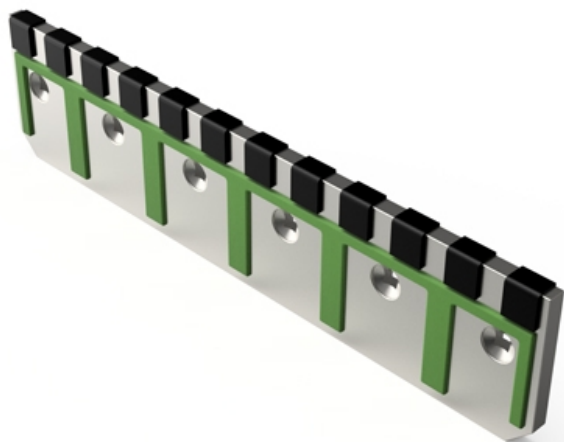

CSKH140 HW - JPF CARBURE - 18-Apr-2026

CSKH140 HW

Marque/Genre **Kuhn Huard**

Réf. Origine **279140**

Poids **8,500 kg**

Diamètre **12,00 mm**

Contre-sep avec plaquettes carbure équerres et rechargement.