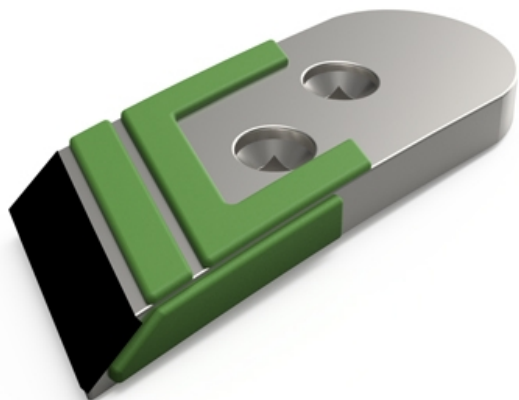

PFE104 HD - JPF CARBURE - 18-Apr-2026

PFE104 HD

Marque/Genre **Fenet**

Réf. Origine **010900104**

Largeur **80 mm**

Épaisseur **20 mm**

Poids **2,500 kg**

EA **52 mm**

Diamètre **12,00 mm**

Pointe droite avec plaquettes carbure et rechargement pour soc de charrue.