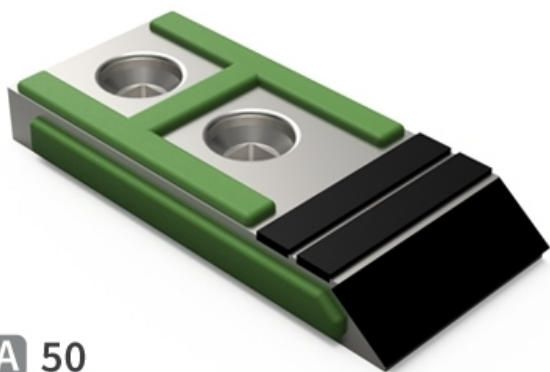

BDG7050 HW - JPF CARBURE - 18-Apr-2026

EA 50

70

BDG7050 HW

Marque/Genre **Razol**

Réf. Origine **888701**

Largeur **70 mm**

Poids **2,000 kg**

EA **50 mm**

Pointe de décompacteur avec plaquettes carbure, plaquettes arrière et rechargement. Également pour la culture de la vigne.

Pour une meilleure maîtrise de l'usure, JPF CARBURE vous propose de monter en gamme