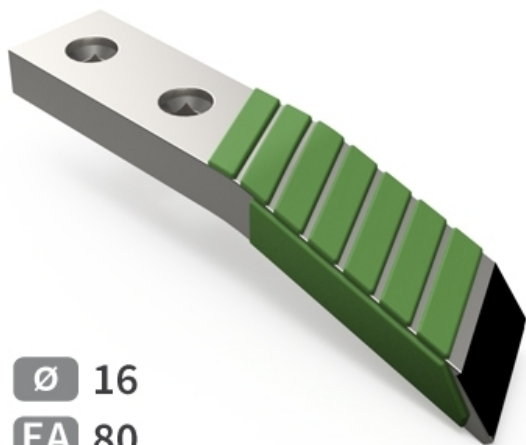

**BDMI70382 G** - JPF CARBURE - 18-Apr-2026

Ø 16

EA 80

## BDMI70382 G

Marque/Genre **Razol**

Réf. Origine **888701**

Poids **5,200 kg**

EA **80 mm**

Diamètre **16,00 mm**

Pointe gauche de décompacteur avec plaquettes carbure.