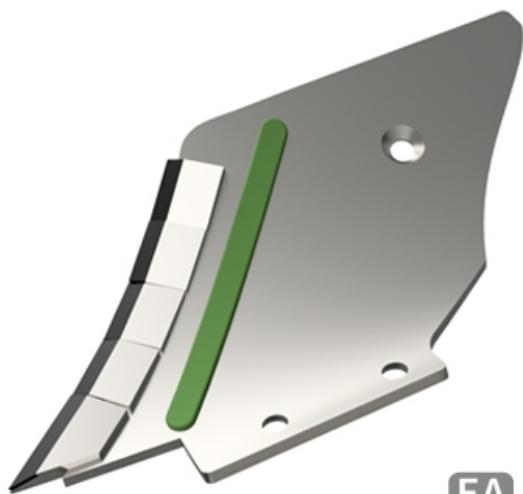

LDMI090 G- JPF CARBURE - 18-Apr-2026

EA 90

LDMI090 G

Marque/Genre **Bonnel**

Réf. Origine **13100052**

Poids **6,000 kg**

EA **90 mm**

Contre lame gauche avec plaquettes carbure et rechargement.