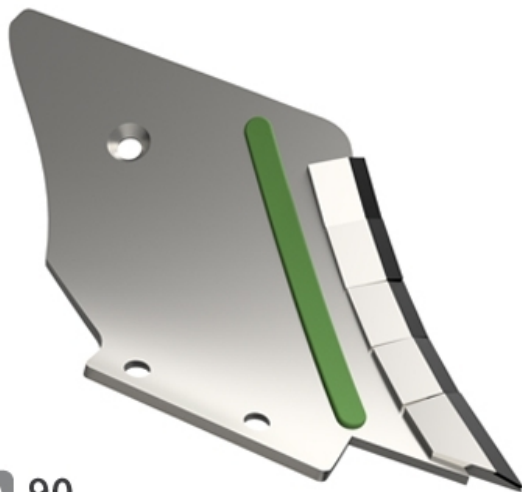

LDMI090 D- JPF CARBURE - 02-Mar-2026

EA 90

LDMI090 D

Marque/Genre **Bonnel**

Réf. Origine **13100052**

Poids **6,000 kg**

EA **90 mm**

Contre lame droite avec plaquettes carbure et rechargement.