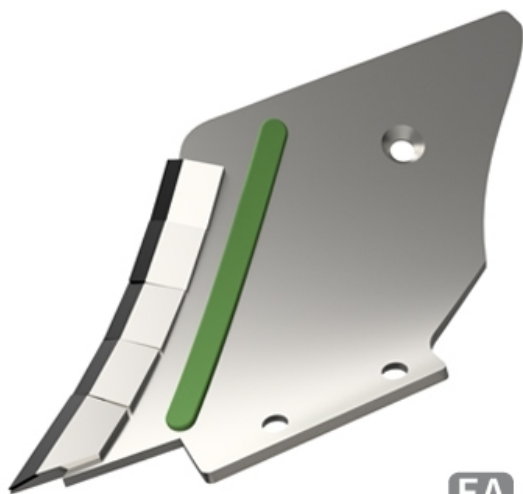

LDMI080 G- JPF CARBURE - 02-Mar-2026

LDMI080 G

Marque/Genre **Bonnel**

Réf. Origine **13100052**

Poids **6,000 kg**

EA **80 mm**

Contre-lame gauche avec plaquettes carbure et rechargement.