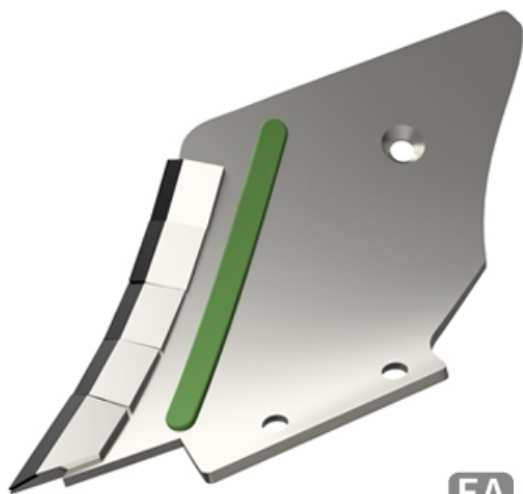

LDMI080 G - JPF CARBURE - 18-Apr-2026

EA 80

LDMI080 G

Marque/Genre **Bonnel**

Réf. Origine **13100052**

Poids **6,000 kg**

EA **80 mm**

Contre-lame gauche avec plaquettes carbure et rechargement.