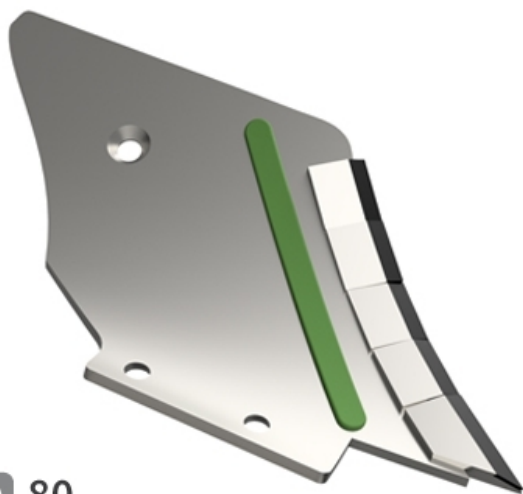

LDMI080 D - JPF CARBURE - 18-Apr-2026

EA 80

LDMI080 D

Marque/Genre **Bonnel**

Réf. Origine **13100052**

Poids **6,000 kg**

EA **80 mm**

Contre-lame droite avec plaquettes carbure et rechargement.