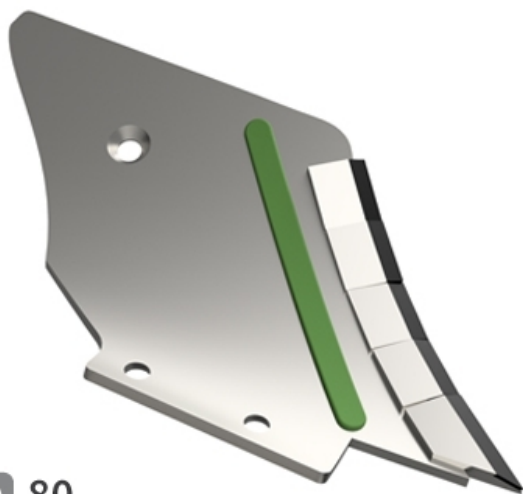

## LDMI080 D

Marque/Genre **Bonnel**

Réf. Origine **13100052**

Poids **6,000 kg**

EA **80 mm**

Contre-lame droite avec plaquettes carbure et rechargement.