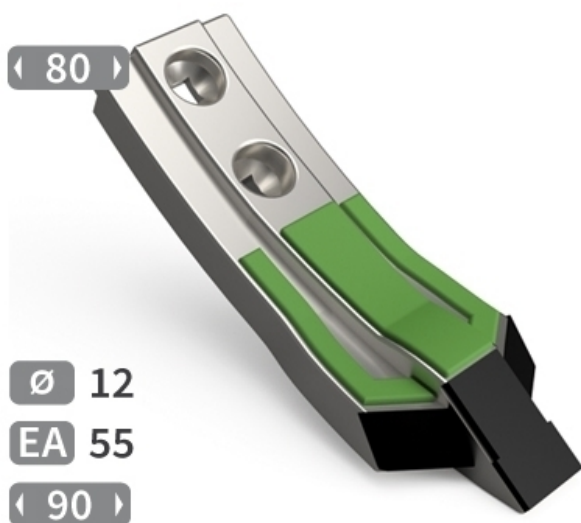

## SCHO069 VF

Marque/Genre **Zagroda**

Longueur **285 mm**

Largeur **90 mm**

Épaisseur **42 mm**

Poids **4,300 kg**

EA **55 mm**

Diamètre **12,00 mm**

Soc de cultivateur avec renfort acier, plaquettes carbure et rechargement.

**Pour une meilleure maîtrise de l'usure, JPF CARBURE vous propose de monter en gamme**