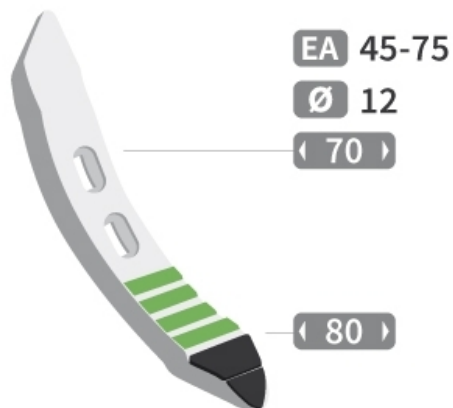

SCZ7540 H - JPF CARBURE - 18-Apr-2026

SCZ7540 H

Marque/Genre **Amazone**

Réf. Origine **78708860**

Longueur **400 mm**

Largeur **70 mm**

Épaisseur **20 mm**

Poids **4,200 kg**

Diamètre **12,00 mm**

Soc de cultivateur avec plaquettes carbure, plaquettes arrière et rechargement, fixation lumière 45-75 mm.