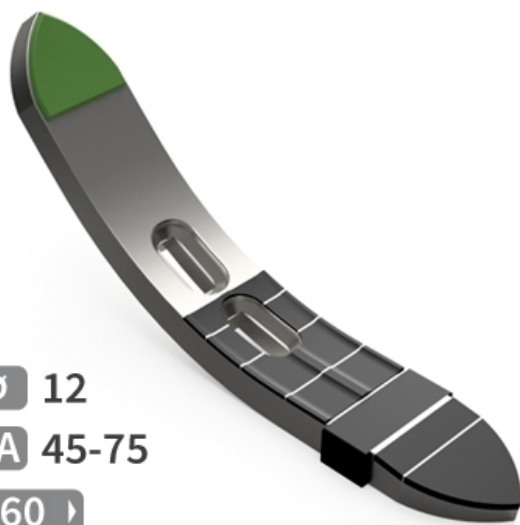

SCZ6136 THW - JPF CARBURE - 18-Apr-2026

Ø 12

EA 45-75

◀ 60 ▶

## SCZ6136 THW

Marque/Genre **Amazone**

Réf. Origine **78706176**

Longueur **360 mm**

Largeur **60 mm**

Épaisseur **20 mm**

Poids **3,100 kg**

EA **45-75 mm**

Diamètre **12,00 mm**

Soc de cultivateur réversible avec plaquettes carbure, plaquettes arrière et latérale plus rechargement, fixation lumière 45-75 mm.