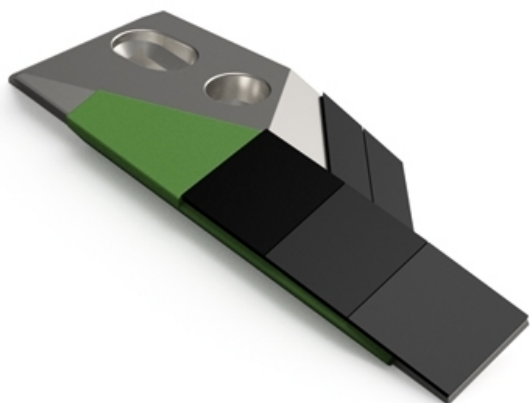

PGB090 CHG - JPF CARBURE - 18-Apr-2026

PGB090 CHG

Marque/Genre **Thieme**

Réf. Origine **260192**

Largeur **75 mm**

Épaisseur **25 mm**

Poids **2,300 kg**

EA **50 mm**

Diamètre **12,00 mm**

Pointe gauche avec plaquettes carbure, rechargement et plaquettes arrière pour soc de charrue.