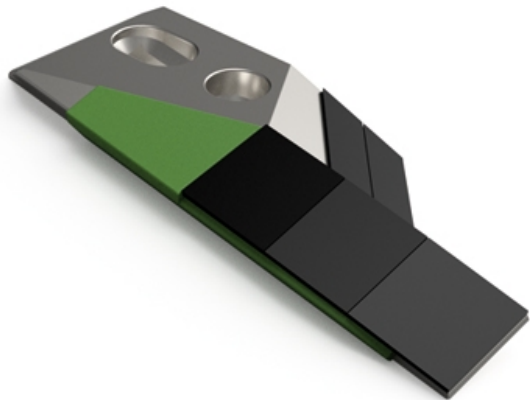

PGB090 CHG - JPF CARBURE - 18-Apr-2026

PGB090 CHG

Marque/Genre **Rabewerk**

Poids **2,300 kg**

EA **40-50 mm**

Diamètre **12,00 mm**

Pointe gauche avec plaquettes carbure, rechargement et plaquettes arrière pour soc de charrue.