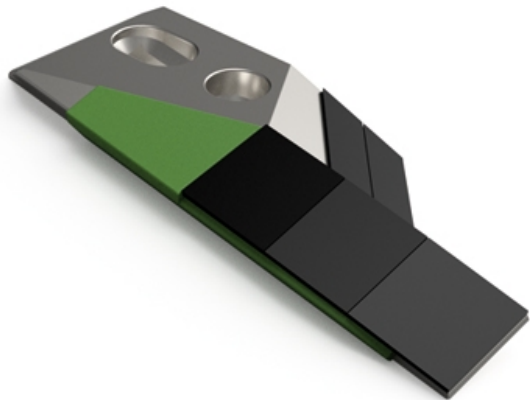

**PGB090 CHG** - JPF CARBURE - 18-Apr-2026

## PGB090 CHG

Marque/Genre **Kverneland**

Poids **2,300 kg**

EA **40-50 mm**

Diamètre **12,00 mm**

Pointe gauche avec plaquettes carbure, rechargement et plaquettes arrière pour soc de charrue.