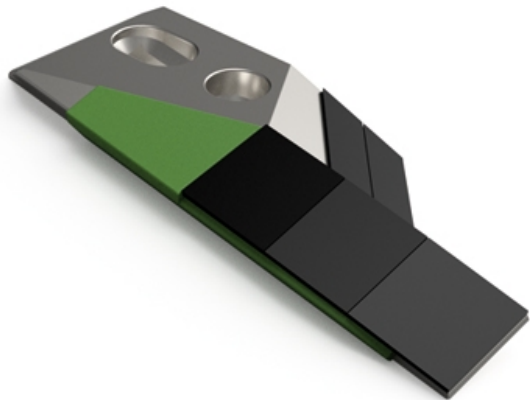

PGB090 CHG - JPF CARBURE - 18-Apr-2026

PGB090 CHG

Marque/Genre **Grégoire Besson**

Poids **2,300 kg**

EA **40-50 mm**

Diamètre **12,00 mm**

Pointe gauche avec plaquettes carbure, rechargement et plaquettes arrière pour soc de charrue.