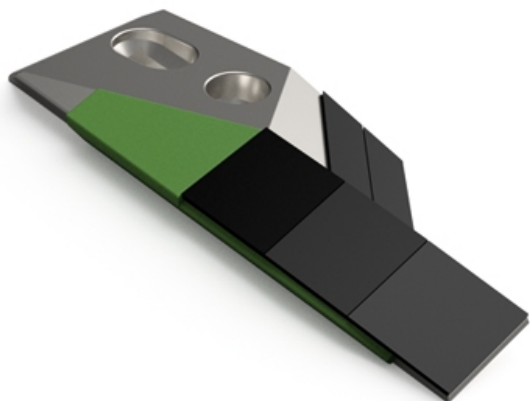

PGB090 CHG - JPF CARBURE - 18-Apr-2026

PGB090 CHG

Marque/Genre **Duro**

Largeur **75 mm**

Poids **2,300 kg**

EA **50 mm**

Diamètre **12,00 mm**

Pointe gauche avec plaquettes carbure, rechargement et plaquettes arrière pour soc de charrue.