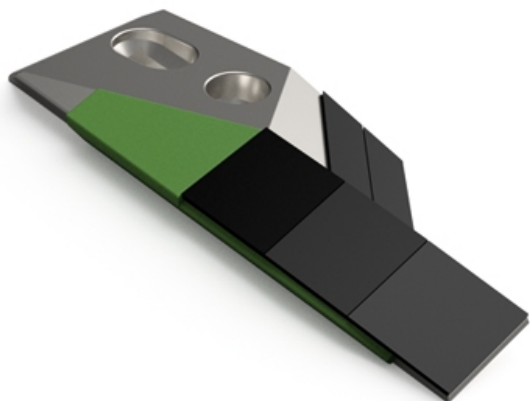

PGB090 CHG - JPF CARBURE - 18-Apr-2026

PGB090 CHG

Marque/Genre **Amazone**

Réf. Origine **VNPK8.011.02A**

Largeur **75 mm**

Poids **2,300 kg**

EA **40-50 mm**

Diamètre **12,00 mm**

Pointe gauche avec plaquettes carbure, rechargement et plaquettes arrière pour soc de charrue.