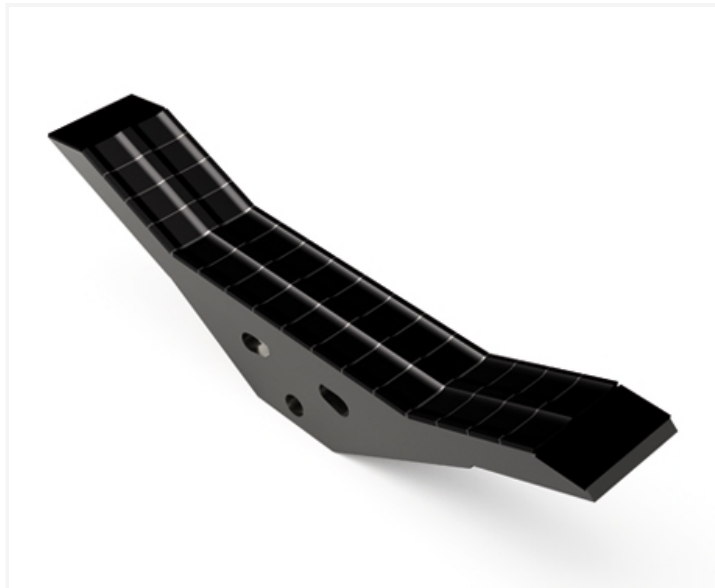

SCMA370 IHW - JPF CARBURE - 18-Apr-2026

## SCMA370 IHW

Marque/Genre **Maschio Gaspardo**

Réf. Origine **R17220370**

Largeur **70 mm**

Poids **7,000 kg**

Sabot de décompacteur avec plaquettes carbure et plaquettes carbure gamme INTÉGRAL,, écartement 37 mm.