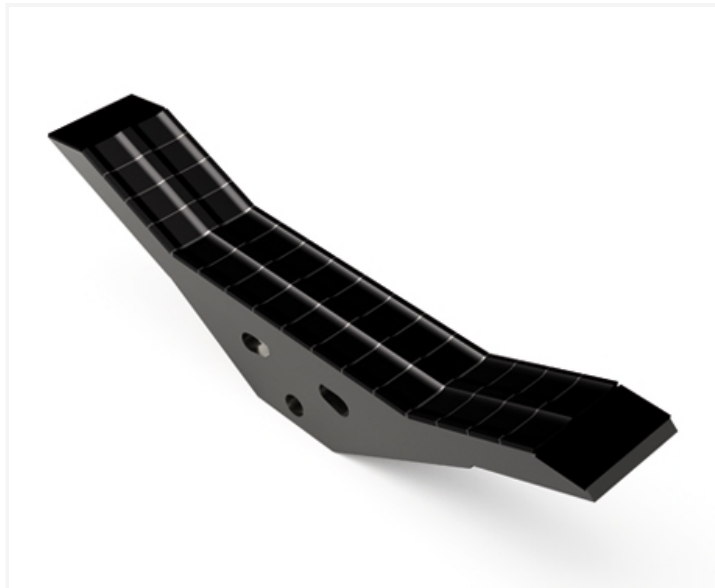

SCMA340 IHW - JPF CARBURE - 18-Apr-2026

## SCMA340 IHW

Marque/Genre **Maschio Gaspardo**

Réf. Origine **R17220270**

Largeur **70 mm**

Poids **7,000 kg**

Sabot de décompacteur avec plaquettes carbure et plaquettes carbure gamme INTÉGRAL, écartement 32 mm.