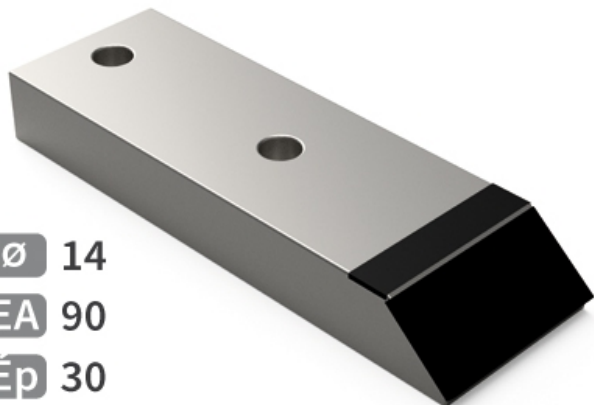

**BDU7022 HW** - JPF CARBURE - 18-Apr-2026

Ø 14

EA 90

Ép 30

70 x 220

## BDU7022 HW

Marque/Genre **Duro**

Longueur **220 mm**

Largeur **70 mm**

Épaisseur **30 mm**

Poids **3,000 kg**

EA **90 mm**

Diamètre **14,00 mm**

Pointe de décompacteur avec plaquettes carbure et plaquettes carbure arrière.