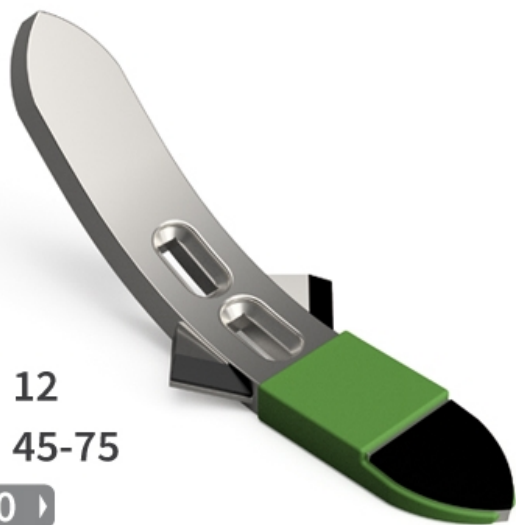

SCZ6136 AH- JPF CARBURE - 19-Apr-2026

Ø 12
EA 45-75
60

SCZ6136 AH

Marque/Genre **Toutes marques**

Longueur **360 mm**

Largeur **60 mm**

Épaisseur **20 mm**

Poids **3,000 kg**

EA **45-75 mm**

Diamètre **12,00 mm**

Soc de cultivateur avec plaquettes carbure, rechargement et aileron. Également pour la culture de la vigne.