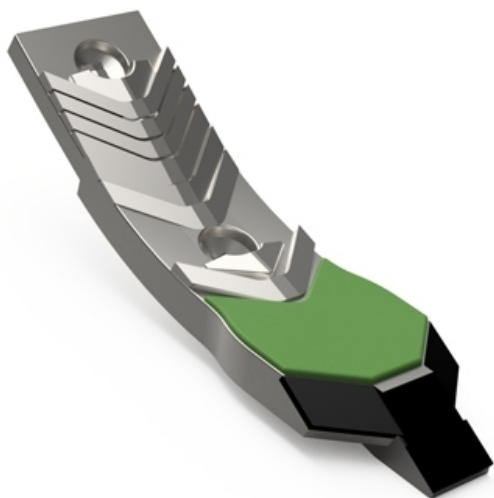

SCLE008 VF - JPF CARBURE - 18-Apr-2026

SCLE008 VF

Marque/Genre **Sky**

Largeur **90 mm**

Poids **4,500 kg**

EA **135 mm**

Diamètre **12,00 mm**

Pointe de déchaumeur avec renfort acier, plaquettes carbure et rechargement.

Pour une meilleure maîtrise de l'usure, JPF CARBURE vous propose de monter en gamme

SCLE008 HW