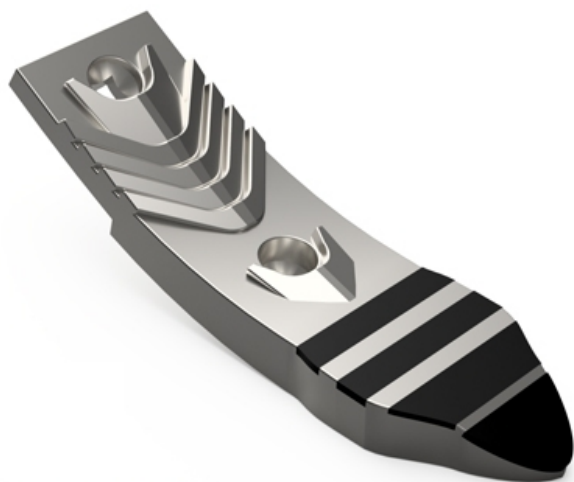

SCLE441 CHW - JPF CARBURE - 18-Apr-2026

80 x 295

SCLE441 CHW

Marque/Genre **Carré**

Réf. Origine **50316901**

Longueur **295 mm**

Largeur **80 mm**

Épaisseur **25 mm**

Poids **3,900 kg**

Pointe avec plaquettes carbure, plaquettes carbure arrière et renfort acier pour déchaumeur.