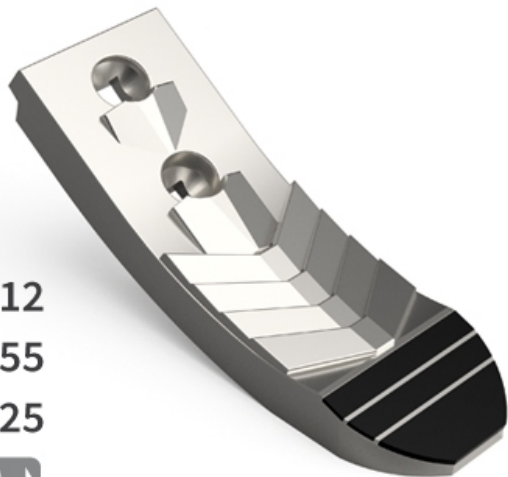

SCHO069 CHW - JPF CARBURE - 18-Apr-2026

Ø 12

EA 55

Ép 25

◀ 80 ▶

SCHO069 CHW

Marque/Genre **Bremer**

Réf. Origine **KM060334**

Longueur **260 mm**

Largeur **80 mm**

Épaisseur **25 mm**

Poids **3,000 kg**

EA **55 mm**

Diamètre **12,00 mm**

Soc de cultivateur, attaque en forme de cœur, 2 trous avec plaquettes carbure et plaquettes carbure arrière.