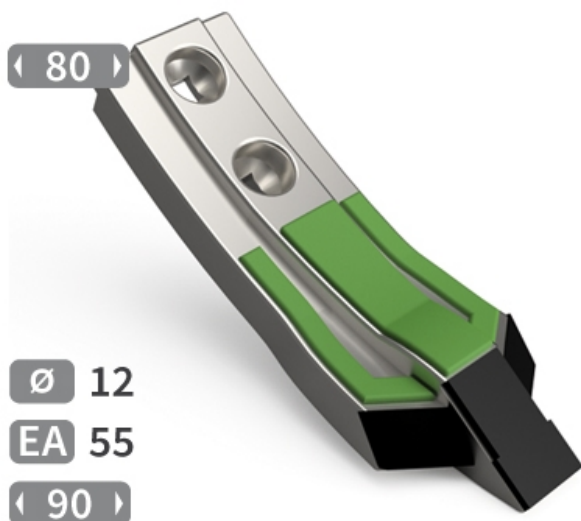

## SCHO069 VF

Marque/Genre **Alpego**

Réf. Origine **31069 - MKOA00276 - D16600**

Longueur **285 mm**

Largeur **90 mm**

Épaisseur **42 mm**

Poids **4,300 kg**

EA **55 mm**

Diamètre **12,00 mm**

Soc de cultivateur avec renfort acier, plaquettes carbure et rechargement.

*Pour une meilleure maîtrise de l'usure, JPF CARBURE vous propose de monter en gamme*