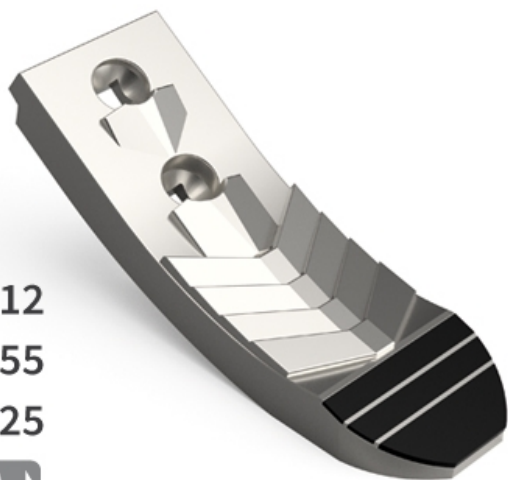

**SCHO069 CHW** - JPF CARBURE - 18-Apr-2026

Ø 12  
EA 55  
Ép 25  
◀ 80 ▶

## SCHO069 CHW

Marque/Genre **Zagroda**

Longueur **260 mm**

Largeur **80 mm**

Épaisseur **25 mm**

Poids **3,000 kg**

EA **55 mm**

Diamètre **12,00 mm**

Soc de cultivateur, attaque en forme de cœur, 2 trous avec plaquettes carbure et plaquettes carbure arrière.