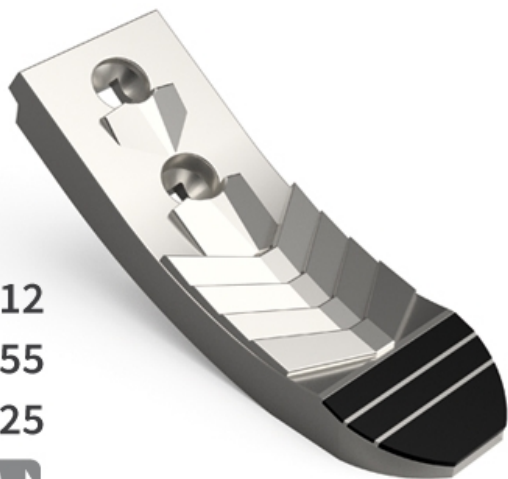

SCHO069 CHW - JPF CARBURE - 18-Apr-2026

Ø 12

EA 55

Ép 25

◀ 80 ▶

SCHO069 CHW

Marque/Genre **Quivogne**

Réf. Origine **64000577 - SOC21301 - SOC21322**

Longueur **260 mm**

Largeur **80 mm**

Épaisseur **25 mm**

Poids **3,000 kg**

EA **55 mm**

Diamètre **12,00 mm**

Soc de cultivateur, attaque en forme de cœur, 2 trous avec plaquettes carbure et plaquettes carbure arrière.