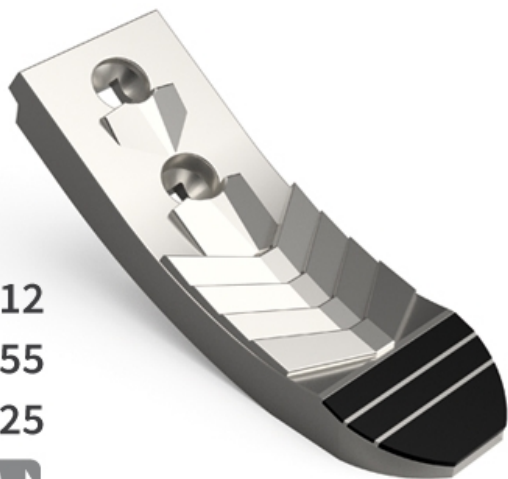

SCHO069 CHW - JPF CARBURE - 18-Apr-2026

Ø 12

EA 55

Ép 25

◀ 80 ▶

SCHO069 CHW

Marque/Genre **Jean de Bru**

Réf. Origine **1191201**

Longueur **260 mm**

Largeur **80 mm**

Épaisseur **25 mm**

Poids **3,000 kg**

EA **55 mm**

Diamètre **12,00 mm**

Soc de cultivateur, attaque en forme de cœur, 2 trous avec plaquettes carbure et plaquettes carbure arrière.