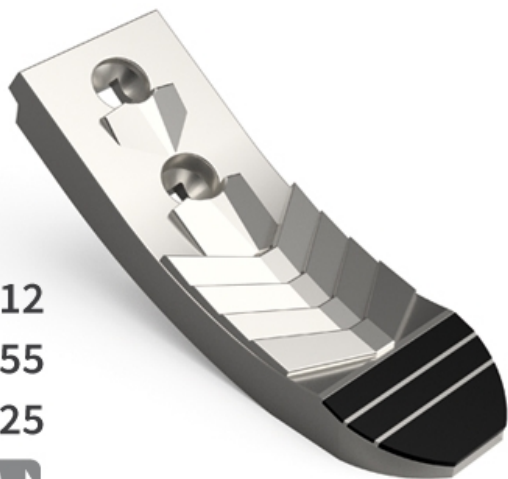

SCHO069 CHW - JPF CARBURE - 18-Apr-2026

Ø 12

EA 55

Ép 25

◀ 80 ▶

SCHO069 CHW

Marque/Genre **Alpego**

Réf. Origine **31069 - MKOA00276 - D1660**

Longueur **260 mm**

Largeur **80 mm**

Épaisseur **25 mm**

Poids **3,000 kg**

EA **55 mm**

Diamètre **12,00 mm**

Soc de cultivateur, attaque en forme de cœur, 2 trous avec plaquettes carbure et plaquettes carbure arrière.